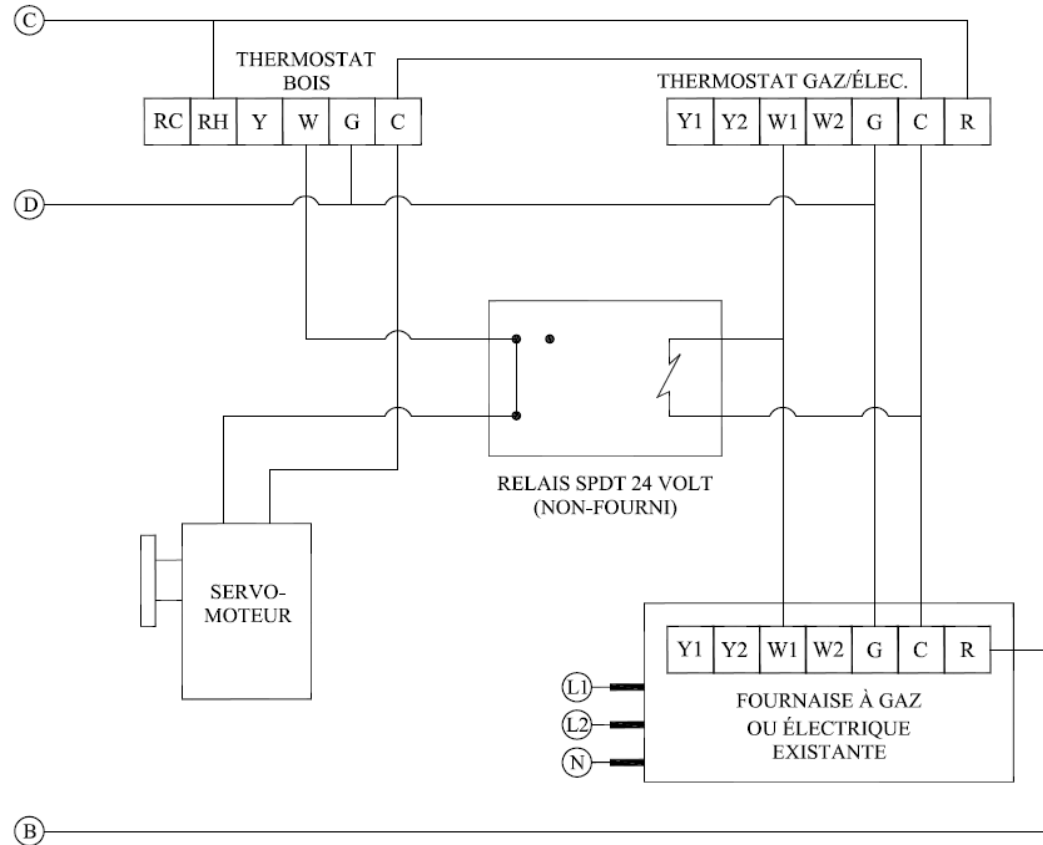

DIAGRAMME DE FILAGE POUR UNE FOURNAISE ANNEXE AVEC UNE FOURNAISE À L'HUILE

Ce schéma a priorité sur le plan inclus dans le manuel de la fournaise

Ce schéma a priorité sur le plan inclus dans le manuel de la fournaise

REV. 17 JUILLET 2014
NOUVEAU BRANCHEMENT
HONEYWELL L4064

WIRING DIAGRAM FOR CONNECTION OF AN ADD-ON FURNACE WITH AN EXISTING OIL FURNACE

This diagram has priority over the one included in the furnace manual

REV. JULY 17TH 2014
NEW CONNECTION
HONEYWELL L4064

This diagram has priority over the one included in the furnace manual

DIAGRAMME DE FILAGE POUR UNE FOURNAISE ANNEXE AVEC UNE FOURNAISE GAZ/ÉLECTRIQUE

Ce schéma a priorité sur le plan inclus dans le manuel de la fournaise

Ce schéma a priorité sur le plan inclus dans le manuel de la fournaise

RÉVISÉ LE 17/07/2014

WIRING DIAGRAM FOR CONNECTION OF AN ADD-ON FURNACE WITH AN EXISTING GAS OR ELECTRIC FURNACE

This diagram has priority over the one included in the furnace manual