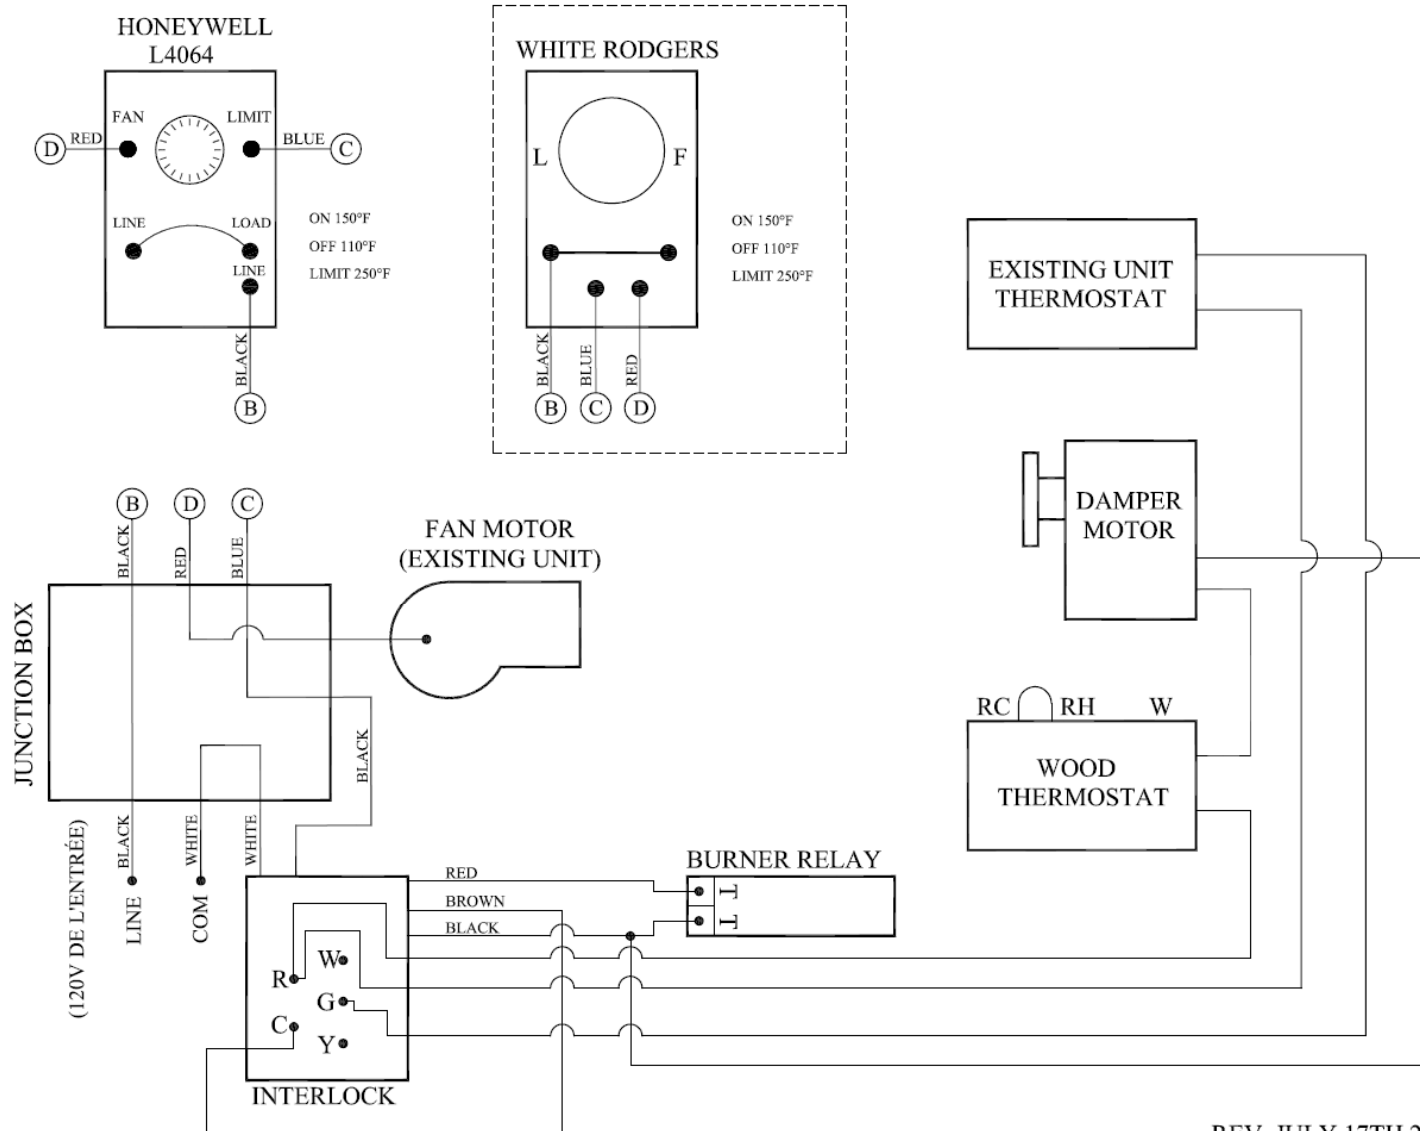

DIAGRAMME DE FILAGE POUR UNE FOURNAISE ANNEXE AVEC UNE FOURNAISE À L'HUILE

Ce schéma a priorité sur le plan inclus dans le manuel de la fournaise

Ce schéma a priorité sur le plan inclus dans le manuel de la fournaise

REV. 17 JUILLET 2014
NOUVEAU BRANCHEMENT
HONEYWELL L4064

WIRING DIAGRAM FOR CONNECTION OF AN ADD-ON FURNACE WITH AN EXISTING OIL FURNACE

This diagram has priority over the one included in the furnace manual

REV. JULY 17TH 2014
NEW CONNECTION
HONEYWELL L4064

This diagram has priority over the one included in the furnace manual

DIAGRAMME DE FILAGE POUR UNE FOURNAISE ANNEXE AVEC UNE FOURNAISE GAZ/ÉLECTRIQUE

Ce schéma a priorité sur le plan inclus dans le manuel de la fournaise

Ce schéma a priorité sur le plan inclus dans le manuel de la fournaise

RÉVISÉ LE 17/07/2014

WIRING DIAGRAM FOR CONNECTION OF AN ADD-ON FURNACE WITH AN EXISTING GAS OR ELECTRIC FURNACE

This diagram has priority over the one included in the furnace manual