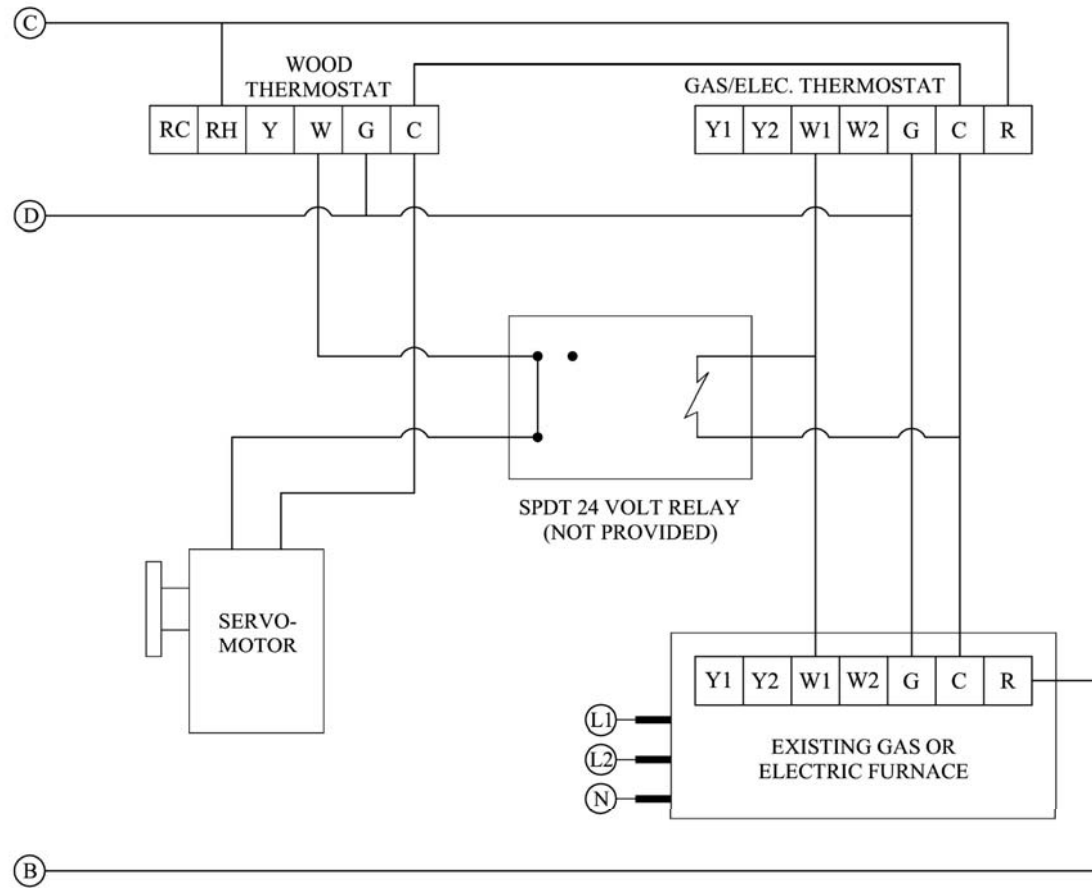

REV. JULY 17TH 2014
NEW CONNECTION
HONEYWELL L4064

This diagram has priority over the one included in the furnace manual

DIAGRAMME DE FILAGE POUR UNE FOURNAISE ANNEXE AVEC UNE FOURNAISE GAZ/ÉLECTRIQUE

Ce schéma a priorité sur le plan inclus dans le manuel de la fournaise

Ce schéma a priorité sur le plan inclus dans le manuel de la fournaise

RÉVISÉ LE 17/07/2014

WIRING DIAGRAM FOR CONNECTION OF AN ADD-ON FURNACE WITH AN EXISTING GAS OR ELECTRIC FURNACE

This diagram has priority over the one included in the furnace manual

REVISED ON 17/07/2014

This diagram has priority over the one included in the furnace manual