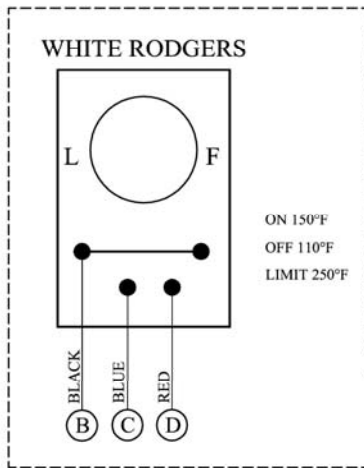

REV. JULY 17TH 2014
NEW CONNECTION
HONEYWELL L4064

This diagram has priority over the one included in the furnace manual

DIAGRAMME DE FILAGE POUR UNE FOURNAISE ANNEXE AVEC UNE FOURNAISE GAZ/ÉLECTRIQUE

Ce schéma a priorité sur le plan inclus dans le manuel de la fournaise

Ce schéma a priorité sur le plan inclus dans le manuel de la fournaise

RÉVISÉ LE 17/07/2014

WIRING DIAGRAM FOR CONNECTION OF AN ADD-ON FURNACE WITH AN EXISTING GAS OR ELECTRIC FURNACE

This diagram has priority over the one included in the furnace manual