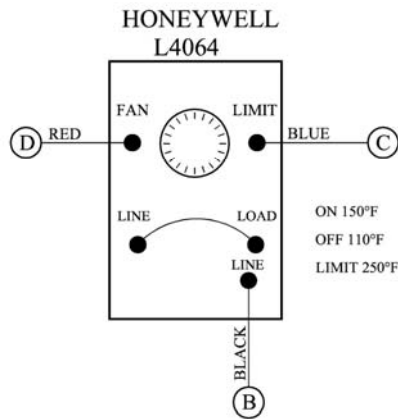

REV. JULY 17TH 2014
NEW CONNECTION
HONEYWELL L4064

This diagram has priority over the one included in the furnace manual

DIAGRAMME DE FILAGE POUR UNE FOURNAISE ANNEXE AVEC UNE FOURNAISE GAZ/ÉLECTRIQUE

Ce schéma a priorité sur le plan inclus dans le manuel de la fournaise

Ce schéma a priorité sur le plan inclus dans le manuel de la fournaise

RÉVISÉ LE 17/07/2014

WIRING DIAGRAM FOR CONNECTION OF AN ADD-ON FURNACE WITH AN EXISTING GAS OR ELECTRIC FURNACE

This diagram has priority over the one included in the furnace manual